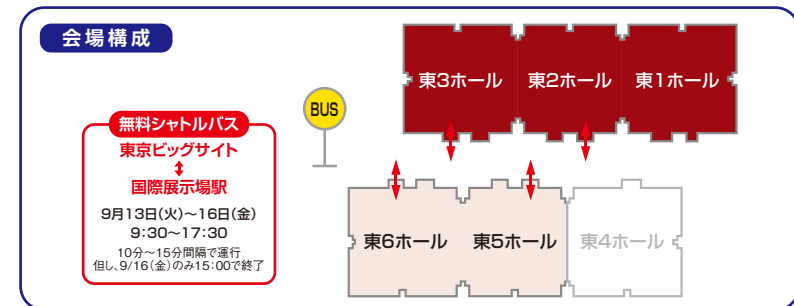

東1・2・3ホール East Hall 1・2・3

出展製品によって小間の色を分類しています。

- | | | | | | |
|---------------|----------------|-------------|-------------------|-------------------------|-------------------------------|
| 保管機器システム | 仕分けシステム | ピッキングシステム | 搬送システム | 産業車両 | 運搬車両 |
| パレット・コンテナ | サードパーティロジスティクス | 情報機器・ソフトウェア | エンジニアリング・コンサルティング | 保管・輸送サービス | 物流機器部品 |
| 物流業務支援製品・サービス | リスクマネジメント | 出版・団体 | トラック | 集中展示コーナー
拠点進出ソリューション | 集中展示コーナー
環境にやさしい
包装システム |

PROFESSIONAL SERVICE
KONOIKE GROUP 鴻池運輸株式会社 プース番号 2-413

DAIHEN 物流業界に革命を起こす
ワイヤレス給電のダイヘン
小間番号: 1-304

東3ホール

東2ホール

東1ホール

東5・6ホール East Hall 5・6

出展製品によって小間の色を分類しています。

保管機器システム	仕分けシステム	ピッキングシステム	搬送システム	産業車両	運搬車両
パレット・コンテナ	サードパーティロジスティクス	情報機器・ソフトウェア	エンジニアリング・コンサルティング	保管・輸送サービス	物流機器部品
物流業務支援製品・サービス	リスクマネジメント	出版・団体	トラック	集中展示コーナー 拠点進出ソリューション	集中展示コーナー 環境にやさしい 包装システム

ソフト間仕切と保冷カーテンの Ishii
株式会社 石井
小間番号 5-220

無料シャトルバス
東京ビッグサイト
国際展示場駅
9月13日(火)~16日(金)
9:30~17:30
10分~15分間隔で運行
但し、9/16(金)のみ15:00で終了