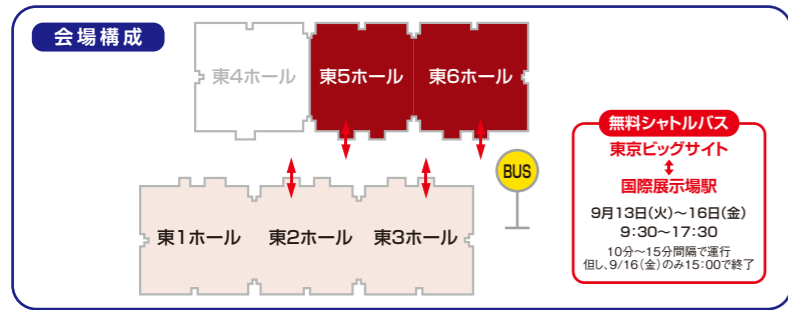

PROFESSIONAL SERVICE
KONOIKE GROUP 鴻池運輸株式会社 プース番号 2-413

DAIHEN 物流業界に革命を起こす
ワイヤレス給電のダイヘン
小間番号: 1-304

東3ホール

東2ホール

東1ホール

東5・6ホール East Hall 5・6

出展製品によって小間の色を分類しています。

保管機器システム	仕分けシステム	ピッキングシステム	搬送システム	産業車両	運搬車両
パレット・コンテナ	サードパーティロジスティクス	情報機器・ソフトウェア	エンジニアリング・コンサルティング	保管・輸送サービス	物流機器部品
物流業務支援製品・サービス	リスクマネジメント	出版・団体	トラック	集中展示コーナー 拠点進出ソリューション	集中展示コーナー 環境にやさしい 包装システム

ソフト間仕切と保冷カーテンの Ishii
株式会社 石井
小間番号 5-220

無料シャトルバス
東京ビッグサイト
国際展示場駅
9月13日(火)~16日(金)
9:30~17:30
10分~15分間隔で運行
但し、9/16(金)のみ15:00で終了